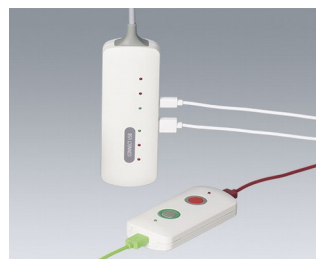

## Оптимальное Соединение

Новые корпуса CONNECT идеально подходят для применений с кабелем.

- корпус состоит из округлой крышки и крышки с плоской рабочей поверхностью
- две крышки корпуса соединяются с помощью защёлки, что позволяет экономить время, затраченное на сборку; к тому же вы можете выбрать какая из крышек будет использоваться в качестве лицевой
- корпус открыт с обоих концов; отдельно поставляются кабельные вводы и/или торцевые заглушки для закрытия торцов корпуса
- три варианта по длине
- крышки и торцевые заглушки изготавливаются из стойкого к ультрафиолету материала с классом горючести V-0
- степень защиты IP 40 (с торцевые заглушки)
- в комплекте с кабельным вводом поставляется прижим для фиксации кабеля
- достаточно места для установки компактных дисплеев, светодиодов и разъёмов
- углублённая область для защиты плёночной клавиатуры / наклейки
- крышка с плоской поверхностью снабжена четырьмя монтажными бобышками для крепления плат и компонентов
- дополнительно поставляется клипса для подвеса на круглые трубы до  $\varnothing$  32 мм (для корпусов длиной 116 и 156 мм)
- настенный держатель для надёжного хранения корпуса (поставляется отдельно)